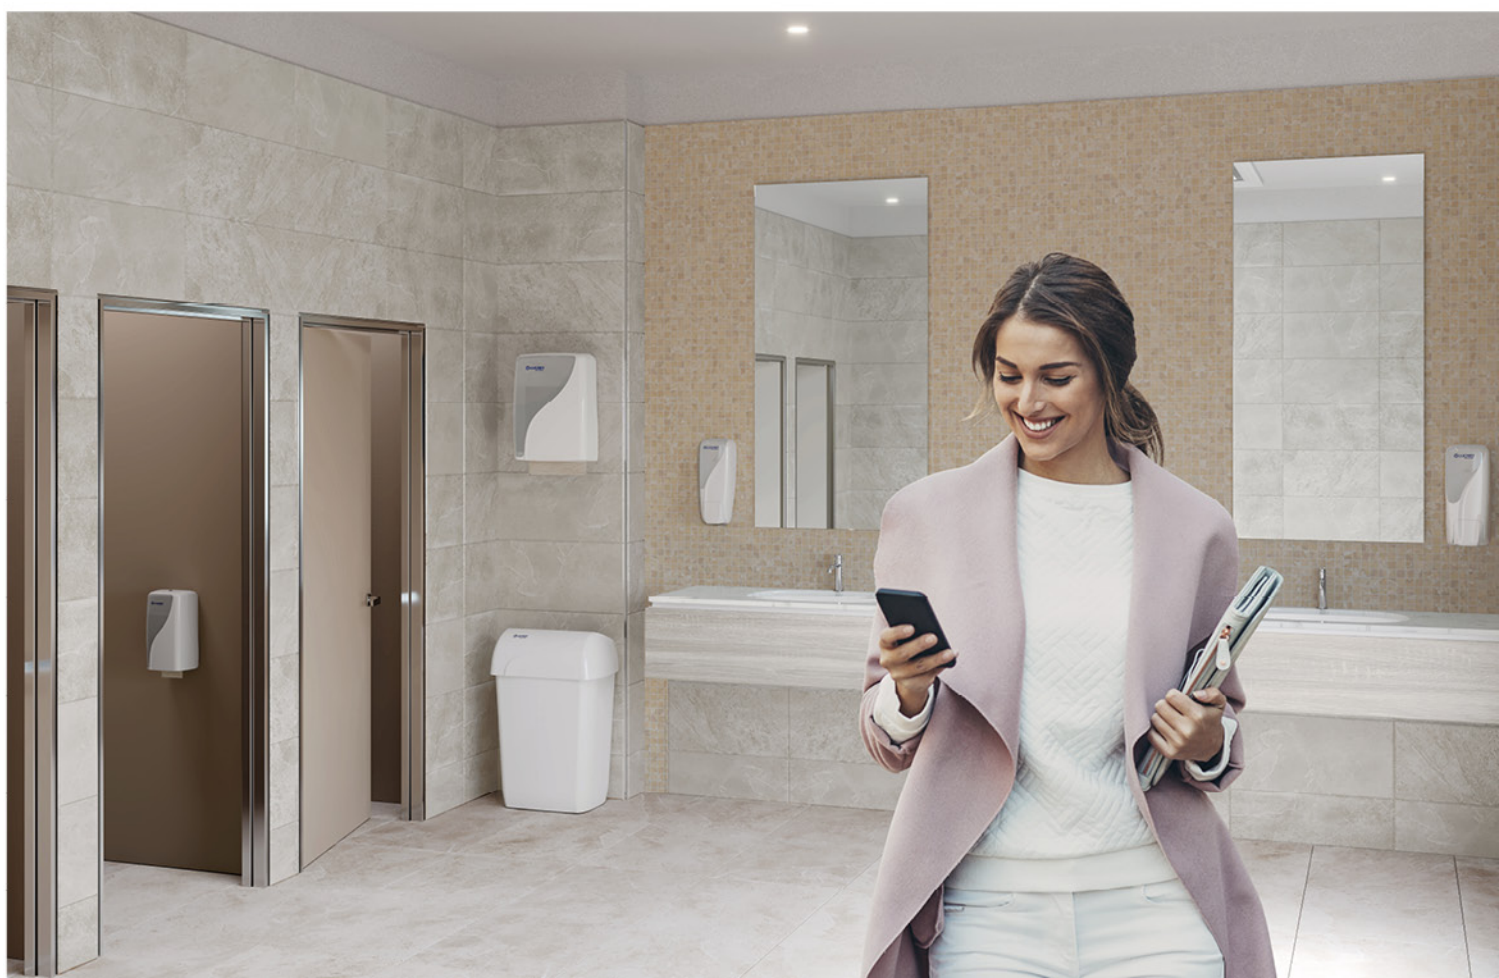

A beépített zsáktartónak köszönhetően a szemeteskosár rendezettnek tűnik, a felhasználó ugyanis nem látja a szemeteszsákokat.

A rendezettebb, tisztább fürdőszobáért és az elégedett, visszatérő vendégeért.