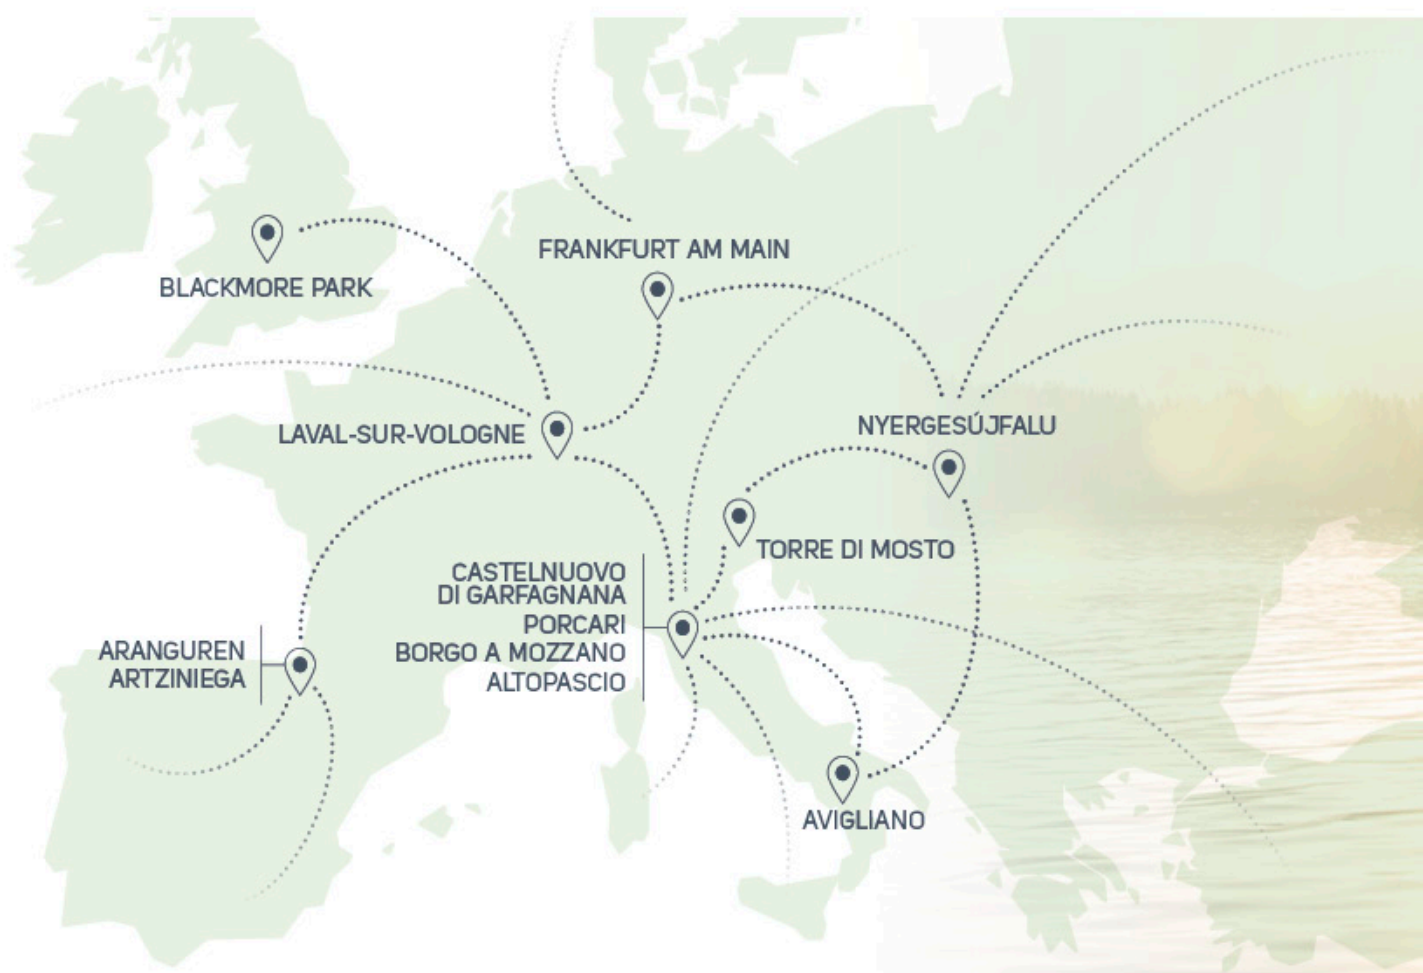

LUCART

A több mint 70 országban szerzett 70 éves tapasztalattal a Lucart Európa legnagyobb MG-papír gyártója a rugalmas csomagolóanyagokhoz, és a 10 legnagyobb alapanyag és tissue papírgyártók egyike.

A Lucart Európa egyik vezető airlaid papírgyártója is, 11 gyárával stratégiaileg fontos helyen található kontinens szerte. A Lucart minden létesítményében fenntartható gyakorlatokat alkalmaz, és évente több mint 396 000 tonna papírt állít elő.

With 70 years of experience in more than 70 Countries, Lucart is Europe's largest producer of MG paper for flexible packaging and is one of the top 10 European manufacturers of paper and tissue products.

Lucart is also one of Europe's leading producers of airlaid paper, with 11 plants strategically located across the continent. Adopting sustainable practices in every facility, Lucart manufactures over 396,000 tonnes of paper every year.