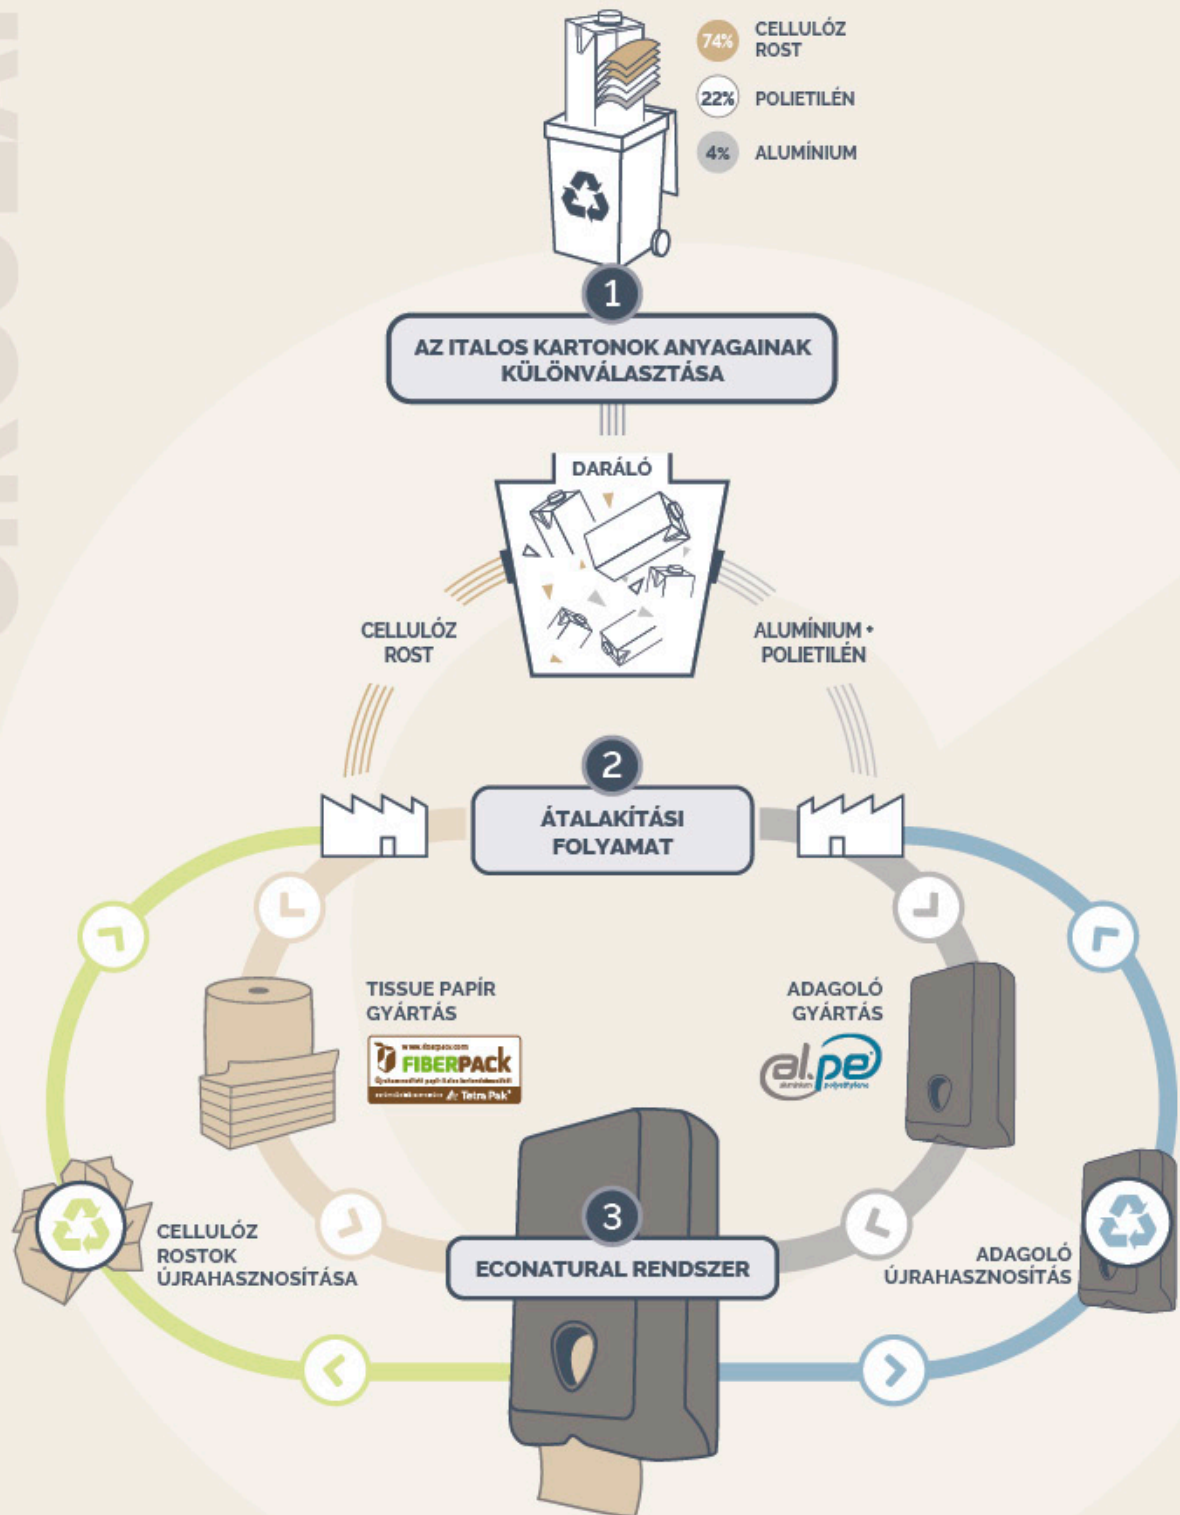

CIRCULAR, CERTIFIED.

AZ ITALOS KARTONDOBOZOK SZELEKTÍV GYŰJTÉSE