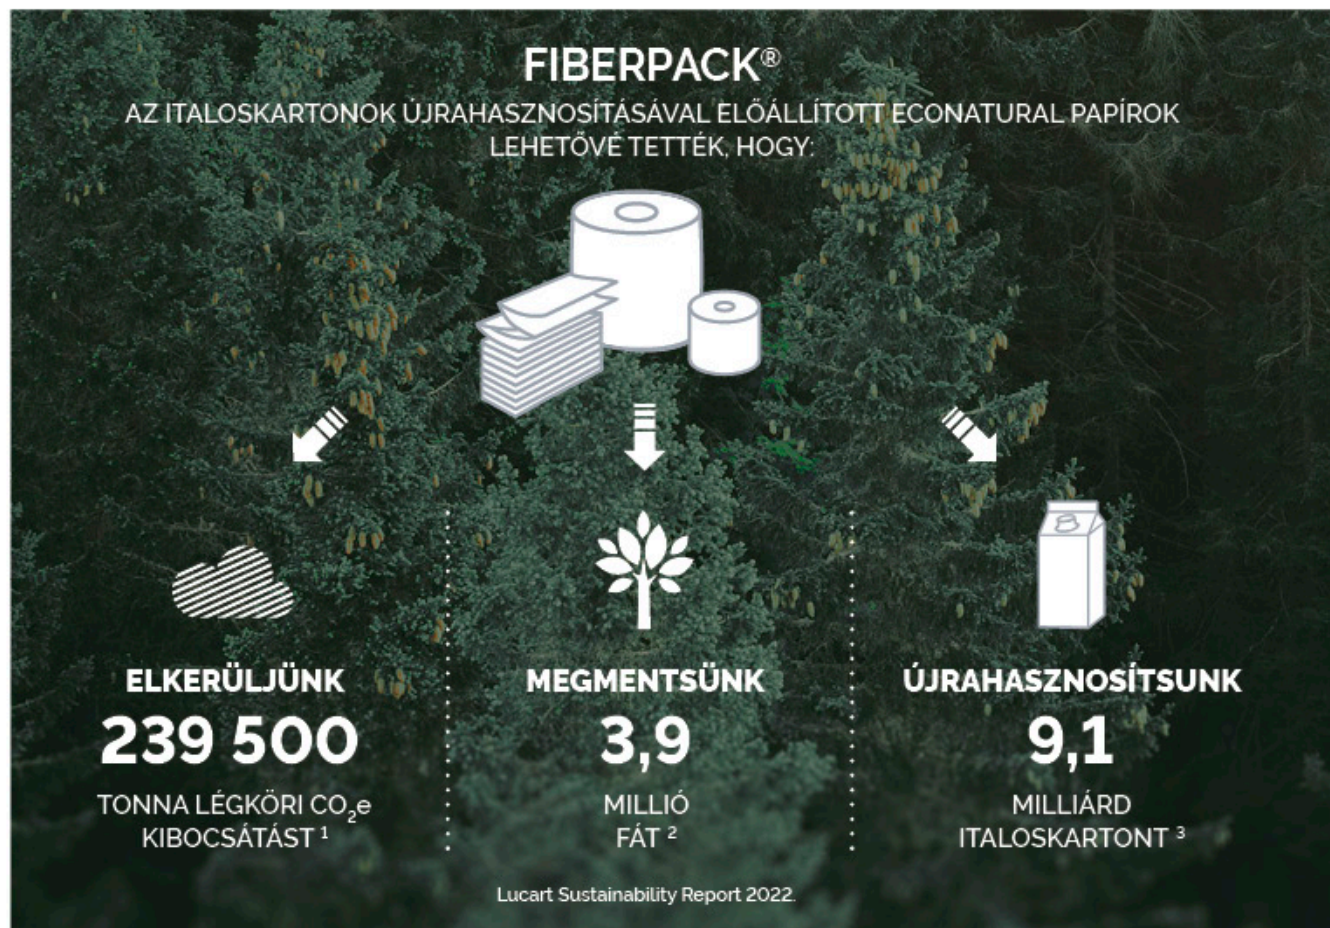

A hatékony rendszer, amely csökkenti a környezetre nehezedő hulladékterhelést, és amely lehetővé tette a Lucart számára, hogy valóban a körkörös gazdaság etalonjává váljon Európában, illetve hogy Klímasemlegesnek ismerjék el.

A virtuous system that reduces the burden of waste on the environment and that has enabled Lucart to become truly standard-setting for the **circular economy in Europe** and to be **recognised as Climate Neutral**.

AZ ITALOS KARTONOK ÚJRAHASZNOSÍTÁSA

A FENNTARTHATÓSÁG KONKRÉT, TEHÁT MÉRHETŐ.

Hulladék-újrahasznosítás, erdők megmentése,
kibocsátások korlátozása.

A fenntartható termékek választékával szembesülve a világ ma kézzelfogható eredményeket vár a környezetvédelem terén. Az EcoNatural projekt garantálja a kézzelfogható és mérhető, környezetbarát megoldást. Valójában, figyelembe véve a megtermelt Fiberpack® papír tonnáját, 2013-2022-ben a Lucart több mint **9,1 milliárd 1 literes italos kartondoboz** visszanyeréséhez járult hozzá, mely a bolygó területének 52-szeresével egyenlő távolságot fed le. Több mint **3,9 millió fát** mentett meg, ami 13 400 futballpálya területének felel meg, és **elkerülte a 239 500 tonnát meghaladó léghőbe kibocsátott CO₂e-kibocsátást**, ami megegyezik 1 842 162 Párizs és Frankfurt közötti autós utazás kibocsátásával.

Emellett a 2017-2022 közötti időszakban a Lucart Professional **7,8 millió** italos kartondoboz alumínium- és polietilénrészét dolgozta fel újra az Al.Pe.® adagolók gyártásának köszönhetően.

FORRÁSOK: ¹ European Union Life Cycle Database (ELCD) ² United Nations Environment Programme, Report 2011: Towards a Green Economy.
³ 1 l Űrtartalmú italosdobozok figyelembe vételével.