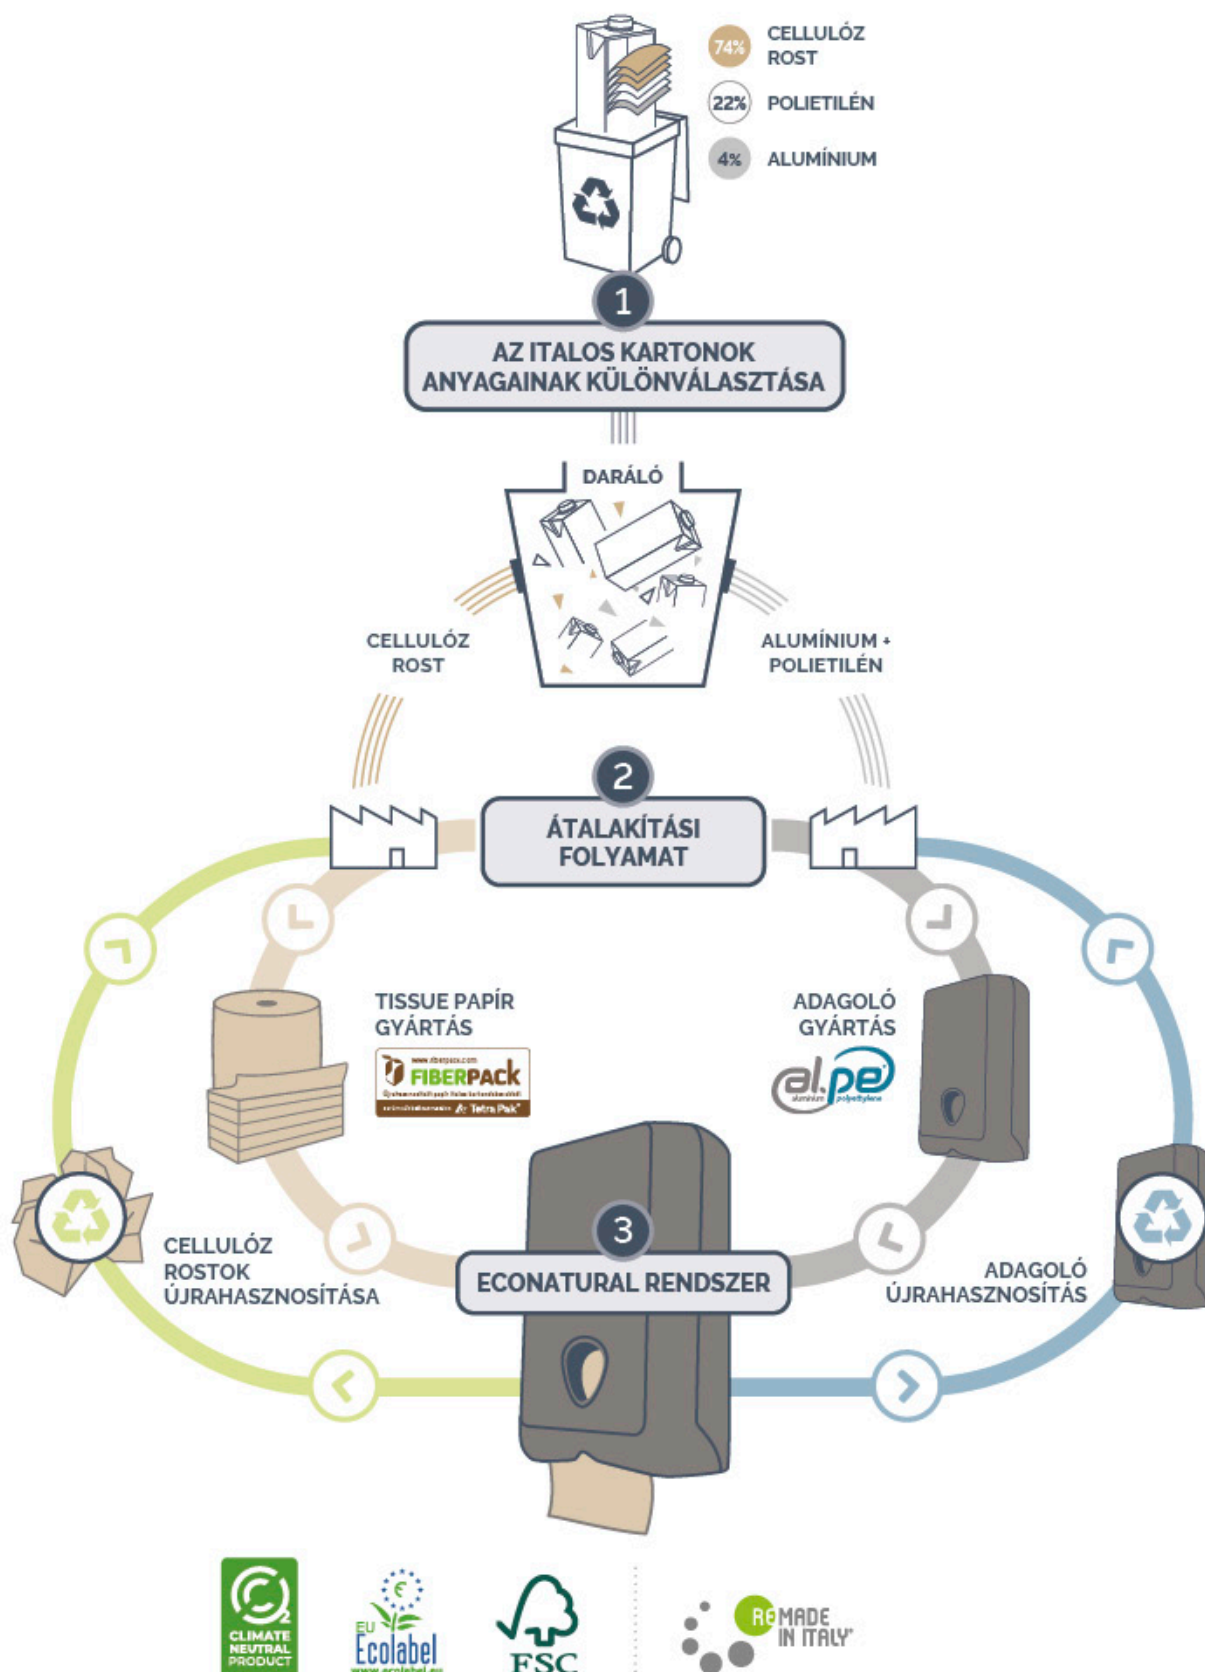

AZ ITALOS KARTONOK ÚJRAHASZNOSÍTÁSA